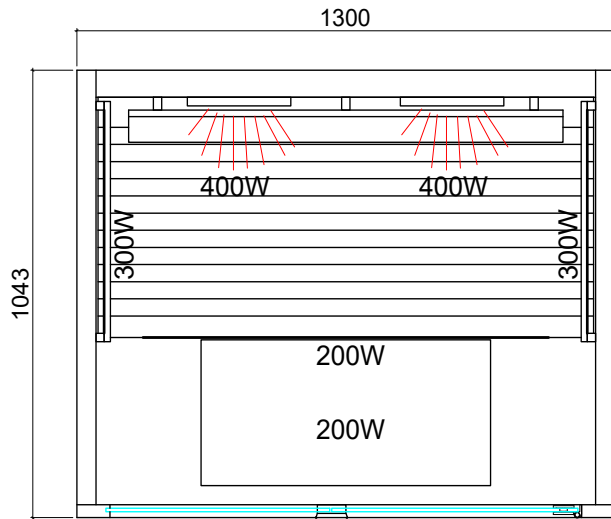

ONNI SMALL

HARVIA

Sauna & Spa

Let's sauna.

Floor plan