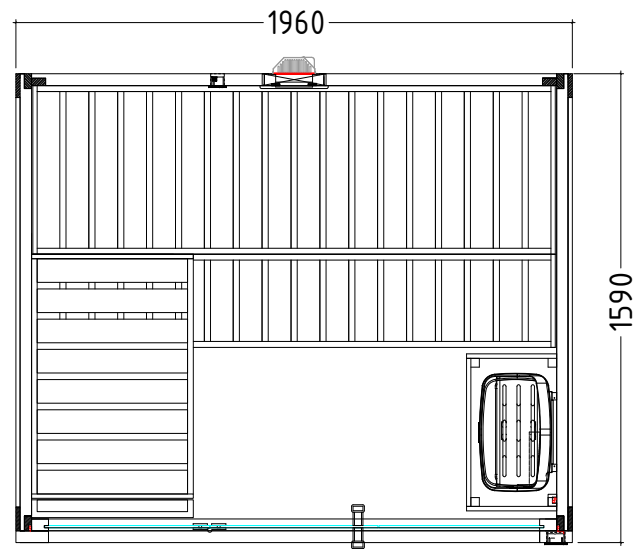

Aufbau rechts - Family-M-S