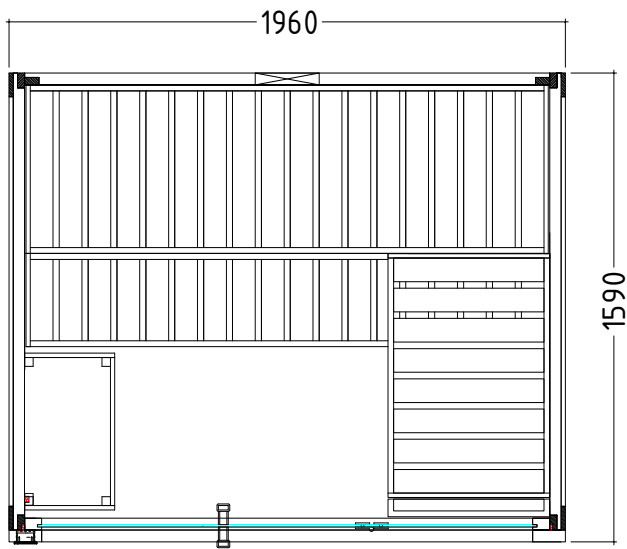

FAMILY MEDIUM

Grundriss

Aufbau links